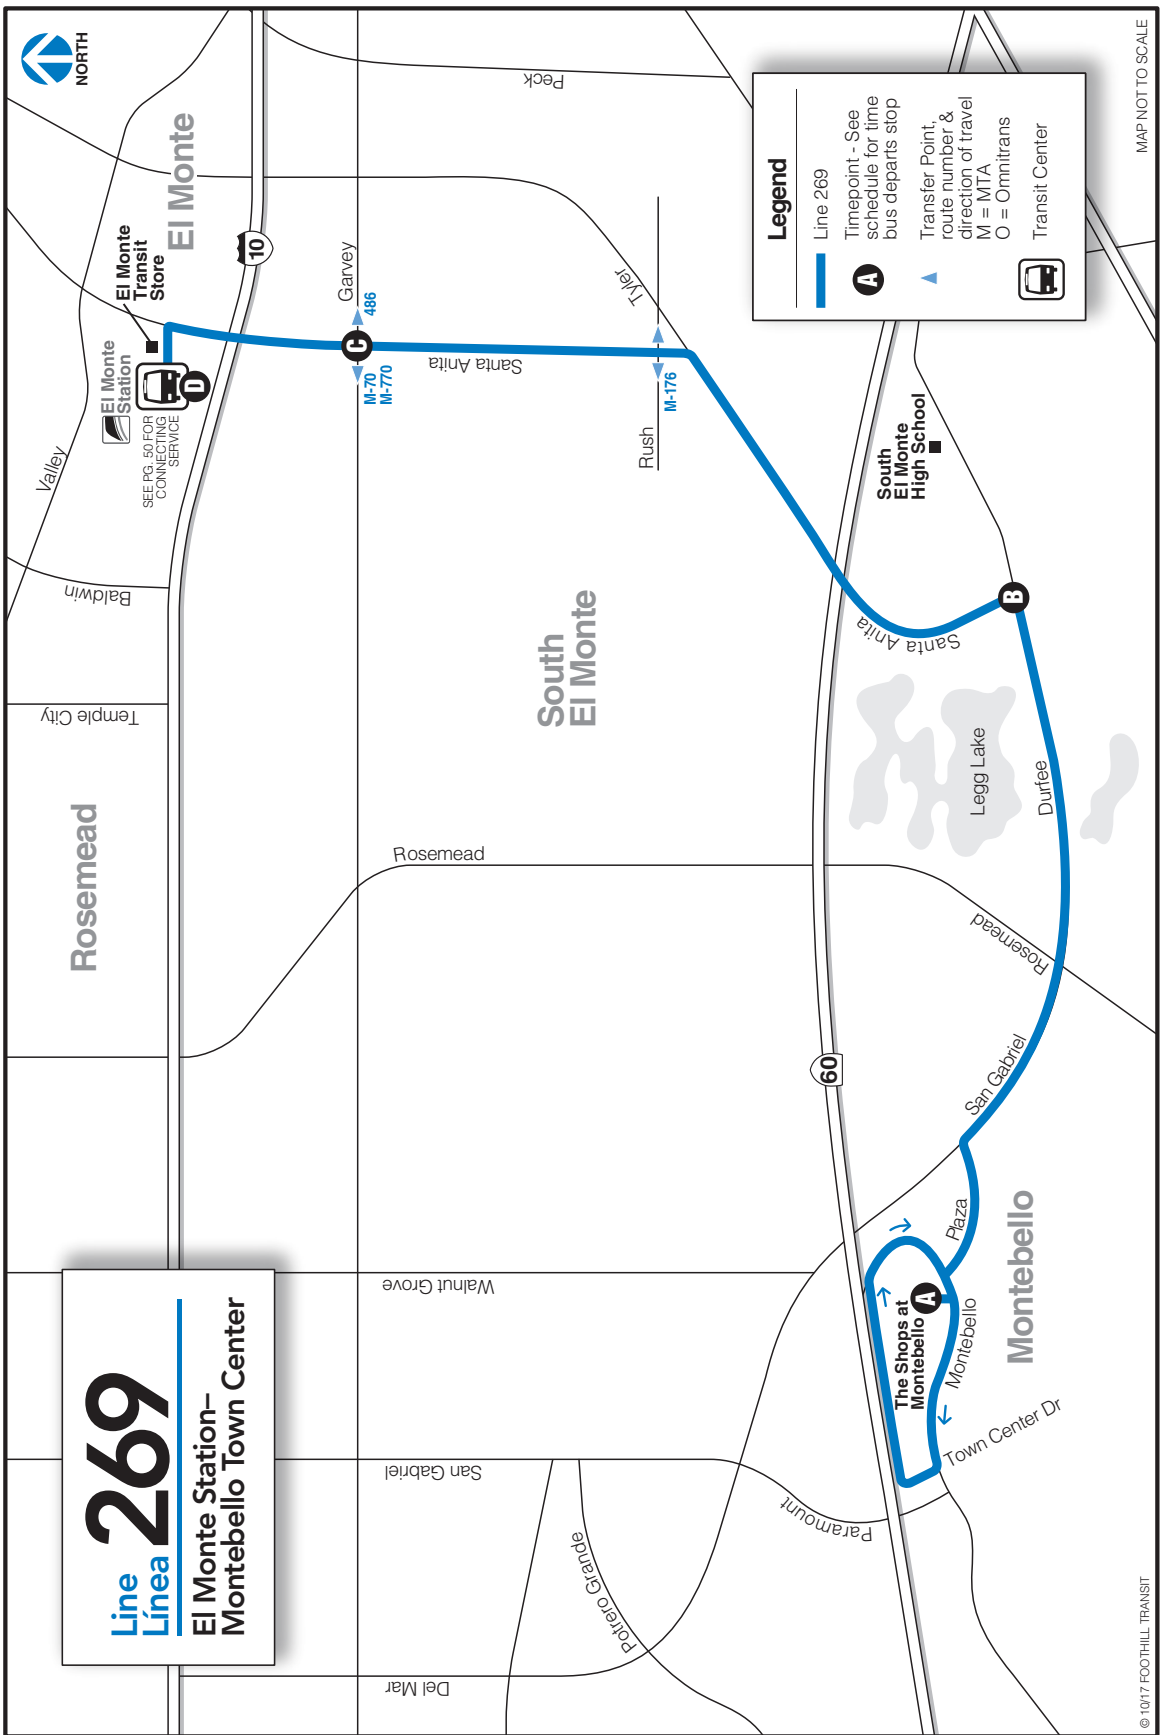

# Line 269

El Monte Station—  
Montebello Town Center

**Legend**

- Line 269
- Timepoint - See schedule for time bus departs stop
- Transfer Point: route number & direction of travel  
M = MTA  
O = Omnitrans
- Transit Center

MAP NOT TO SCALE

© 10/17 Foothill Transit

**WEEKDAY  
ENTRE SEMANA**

**NORTHBOUND/EN DIRECCIÓN NORTE**

**MONTEBELLO TO EL MONTE  
MONTEBELLO HACIA EL MONTE**

<b>A</b>	<b>B</b>	<b>C</b>	<b>D</b>
The Shops at Montebello	Santa Anita Ave. & Durfee Ave.	Santa Anita Ave. & Garvey Ave.	El Monte Station
5:55	6:01	6:07	6:18
6:25	6:31	6:37	6:48
6:55	7:01	7:07	7:18
7:25	7:31	7:37	7:48
7:55	8:01	8:07	8:18
8:25	8:31	8:37	8:48
8:55	9:01	9:07	9:18
9:25	9:31	9:37	9:48
9:55	10:01	10:07	10:18
10:55	11:01	11:08	11:19
11:55	<b>12:01</b>	<b>12:08</b>	<b>12:19</b>
<b>12:55</b>	<b>1:01</b>	<b>1:08</b>	<b>1:19</b>
<b>1:25</b>	<b>1:31</b>	<b>1:38</b>	<b>1:49</b>
<b>1:55</b>	<b>2:01</b>	<b>2:08</b>	<b>2:19</b>
<b>2:25</b>	<b>2:31</b>	<b>2:38</b>	<b>2:49</b>
<b>2:55</b>	<b>3:01</b>	<b>3:08</b>	<b>3:19</b>
<b>3:25</b>	<b>3:31</b>	<b>3:38</b>	<b>3:49</b>
<b>3:55</b>	<b>4:01</b>	<b>4:08</b>	<b>4:19</b>
<b>4:25</b>	<b>4:31</b>	<b>4:38</b>	<b>4:49</b>
<b>4:55</b>	<b>5:01</b>	<b>5:08</b>	<b>5:19</b>
5:25	5:31	5:38	5:49
5:55	6:01	6:08	6:19
6:25	6:31	6:38	6:49
6:55	7:01	7:07	7:18
7:25	7:32	7:38	7:49
7:55	8:02	8:08	8:19
8:55	9:02	9:08	9:19
9:55	10:02	10:08	10:19
<b>A</b>	<b>B</b>	<b>C</b>	<b>D</b>
6:30	6:37	6:46	6:52
7:30	7:37	7:46	7:52
8:30	8:37	8:46	8:52
9:30	9:38	9:47	9:53
10:30	10:39	10:48	10:54
11:31	11:39	11:48	11:54
<b>12:30</b>	<b>12:38</b>	<b>12:47</b>	<b>12:53</b>
1:31	1:39	1:48	1:54
2:30	2:39	2:48	2:54
3:30	3:39	3:48	3:54
4:30	4:37	4:46	4:52
5:30	5:37	5:46	5:52
6:30	6:38	6:47	6:53
7:30	7:37	7:46	7:52

## SOUTHBOUND/EN DIRECCIÓN SUR