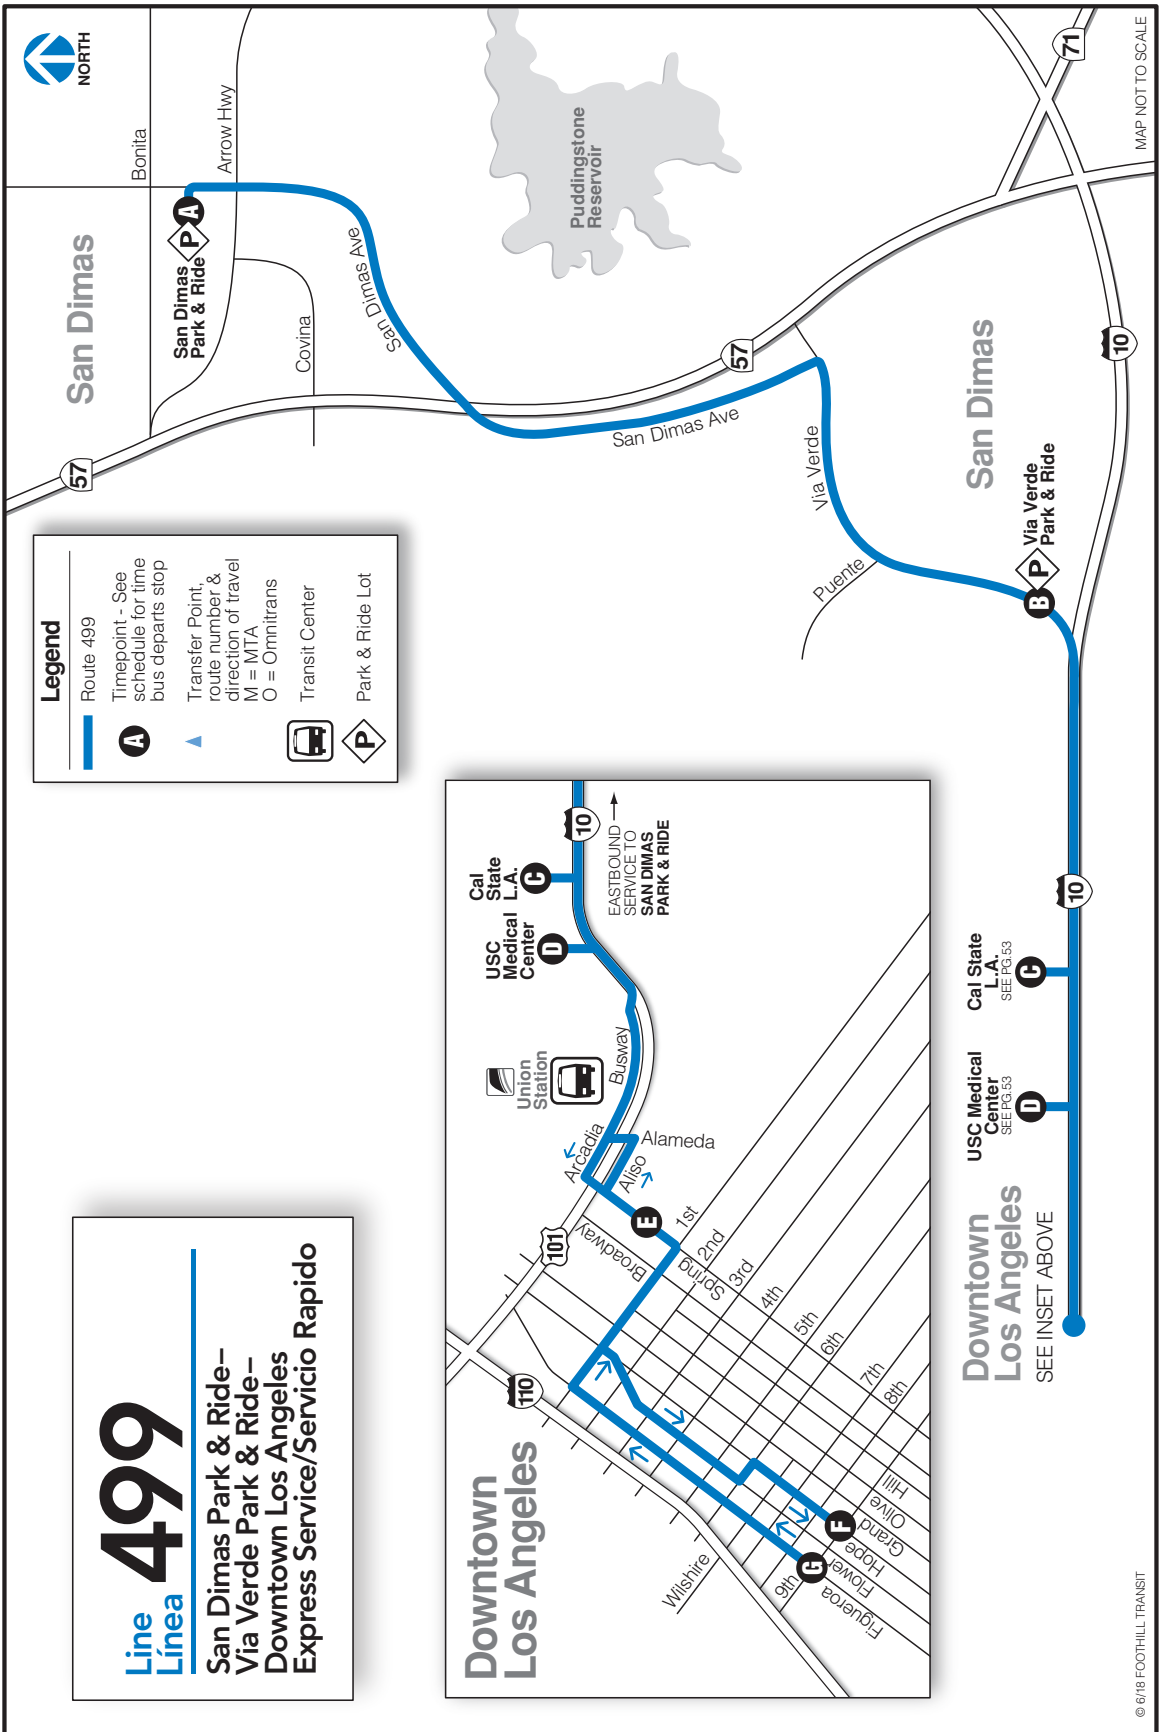

# Line 499

Línea

San Dimas Park & Ride –  
Via Verde Park & Ride –  
Downtown Los Angeles  
Express Service/Servicio Rapido

**Legend**

- Route 499
- Timepoint - See schedule for time bus departs stop
- Transfer Point, route number & direction of travel  
M = MTA  
O = Omnitrans
- Transit Center
- Park & Ride Lot

## WESTBOUND/EN DIRECCIÓN OESTE

## EASTBOUND/EN DIRECCIÓN ESTE

### LOS ANGELES TO SAN DIMAS LOS ANGELES HACIA SAN DIMAS

Figueroa St. & 9th St. <b>G</b>	Spring St. & 1st St. <b>E</b>	USC Medical Center <b>D</b>	Cal State L.A. <b>C</b>	Via Verde Park & Ride <b>B</b>	San Dimas Park & Ride <b>A</b>
2:48	3:01	3:09	3:13	3:49	3:58
3:15	3:28	3:36	3:40	4:18	4:27
3:45	3:58	4:06	4:10	4:50	4:59
4:04	4:20	4:28	4:32	5:12	5:21
4:13	4:29	4:37	4:41	5:21	5:30
4:22	4:39	4:47	4:51	5:31	5:40
4:33	4:50	4:58	5:02	5:42	5:51
4:42	4:59	5:07	5:11	5:51	6:00
4:52	5:10	5:18	5:22	6:02	6:11
5:03	5:21	5:29	5:33	6:13	6:22
5:17	5:35	5:43	5:47	6:27	6:36
5:33	5:51	5:59	6:03	6:40	6:49
5:49	6:07	6:15	6:19	6:53	7:02
6:11	6:29	6:37	6:41	7:13	7:22
6:43	6:59	7:07	7:11	7:43	7:52