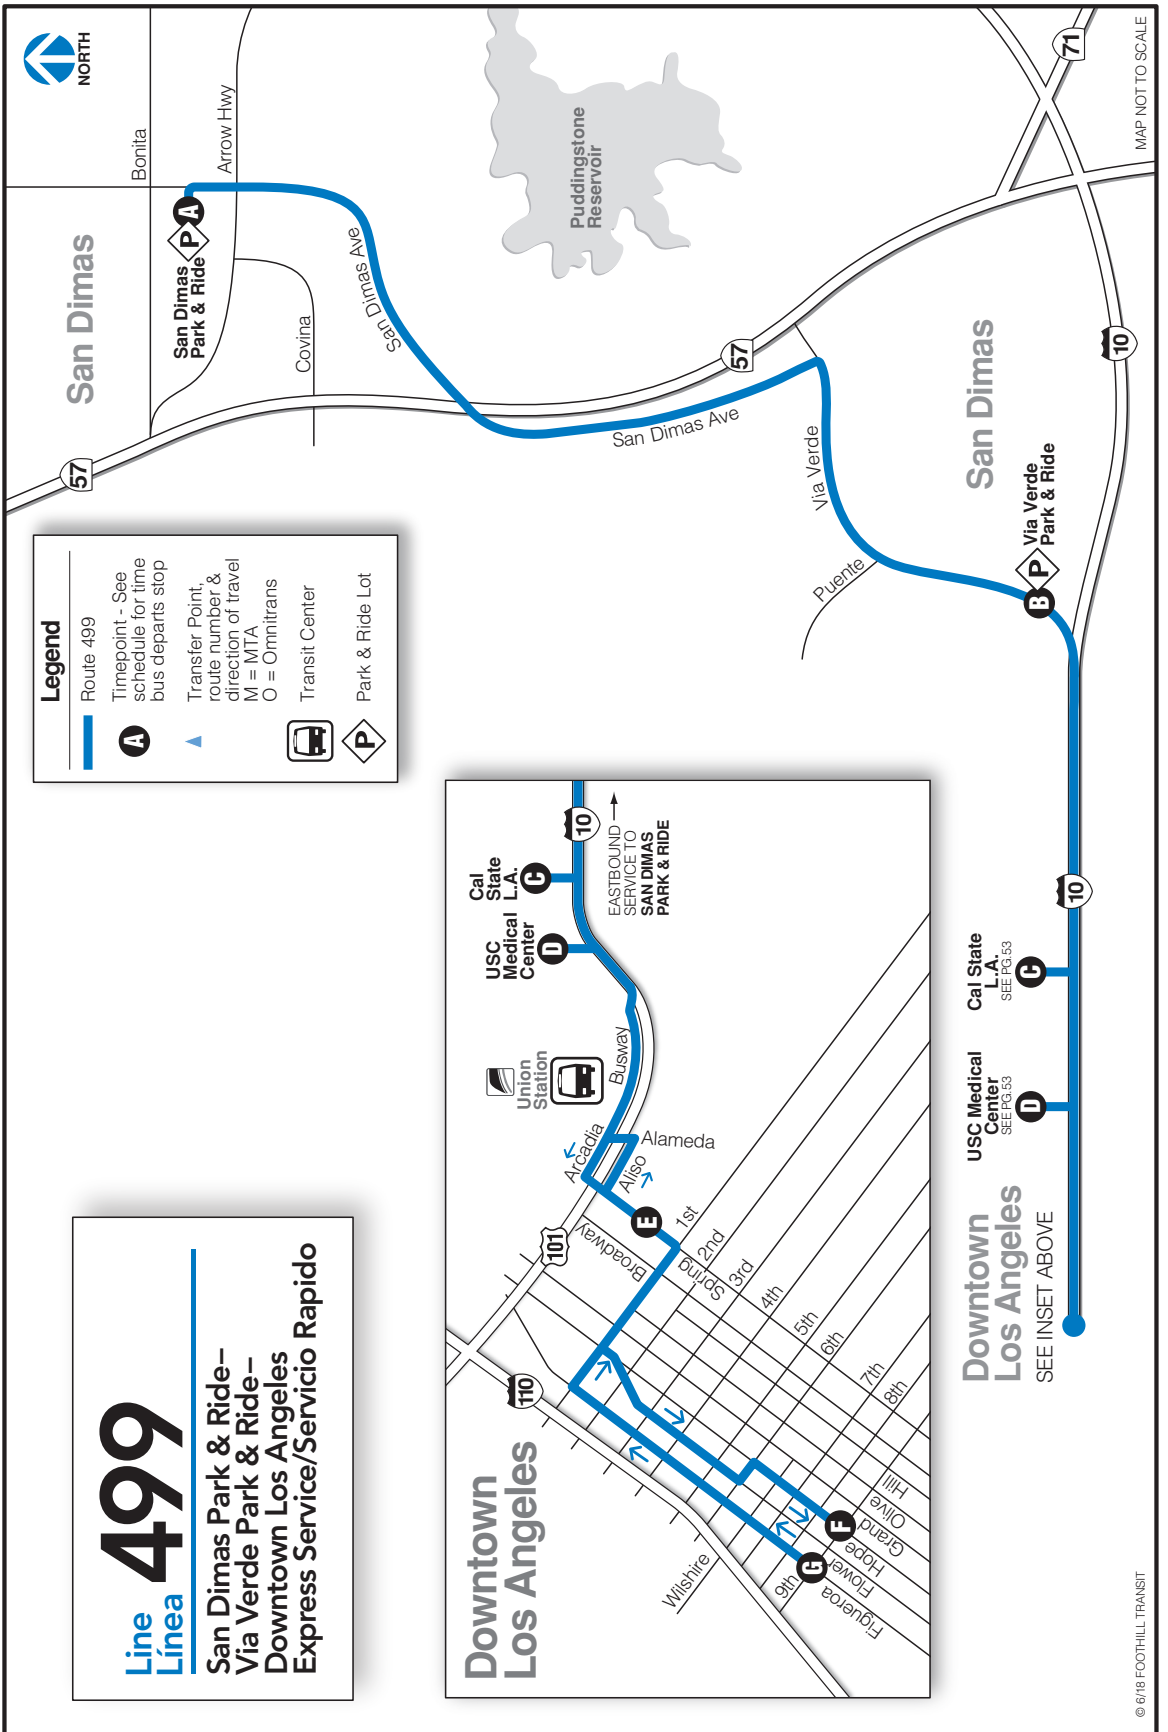

# Line 499

Línea

San Dimas Park & Ride –  
Via Verde Park & Ride –  
Downtown Los Angeles  
Express Service/Servicio Rapido

**Legend**

- Route 499
- Timepoint - See schedule for time bus departs stop
- Transfer Point, route number & direction of travel
- M = MTA
- O = Omnitrans
- Transit Center
- Park & Ride Lot

## WESTBOUND/EN DIRECCIÓN OESTE

## EASTBOUND/EN DIRECCIÓN ESTE

### LOS ANGELES TO SAN DIMAS LOS ANGELES HACIA SAN DIMAS

Figueroa St. & 9th St. <b>G</b>	Spring St. & 1st St. <b>E</b>	USC Medical Center <b>D</b>	Cal State L.A. <b>C</b>	Via Verde Park & Ride <b>B</b>	San Dimas Park & Ride <b>A</b>
2:48	3:01	3:09	3:13	3:49	3:58
3:15	3:28	3:36	3:40	4:18	4:27
3:45	3:58	4:06	4:10	4:50	4:59
4:04	4:20	4:28	4:32	5:12	5:21
4:13	4:29	4:37	4:41	5:21	5:30
4:22	4:39	4:47	4:51	5:31	5:40
4:33	4:50	4:58	5:02	5:42	5:51
4:42	4:59	5:07	5:11	5:51	6:00
4:52	5:11	5:19	5:23	6:03	6:12
5:03	5:23	5:31	5:35	6:15	6:24
5:17	5:37	5:45	5:49	6:29	6:38
5:33	5:53	6:01	6:05	6:42	6:51
5:49	6:09	6:17	6:21	6:55	7:04
6:11	6:31	6:39	6:43	7:15	7:24
6:43	6:59	7:07	7:11	7:43	7:52