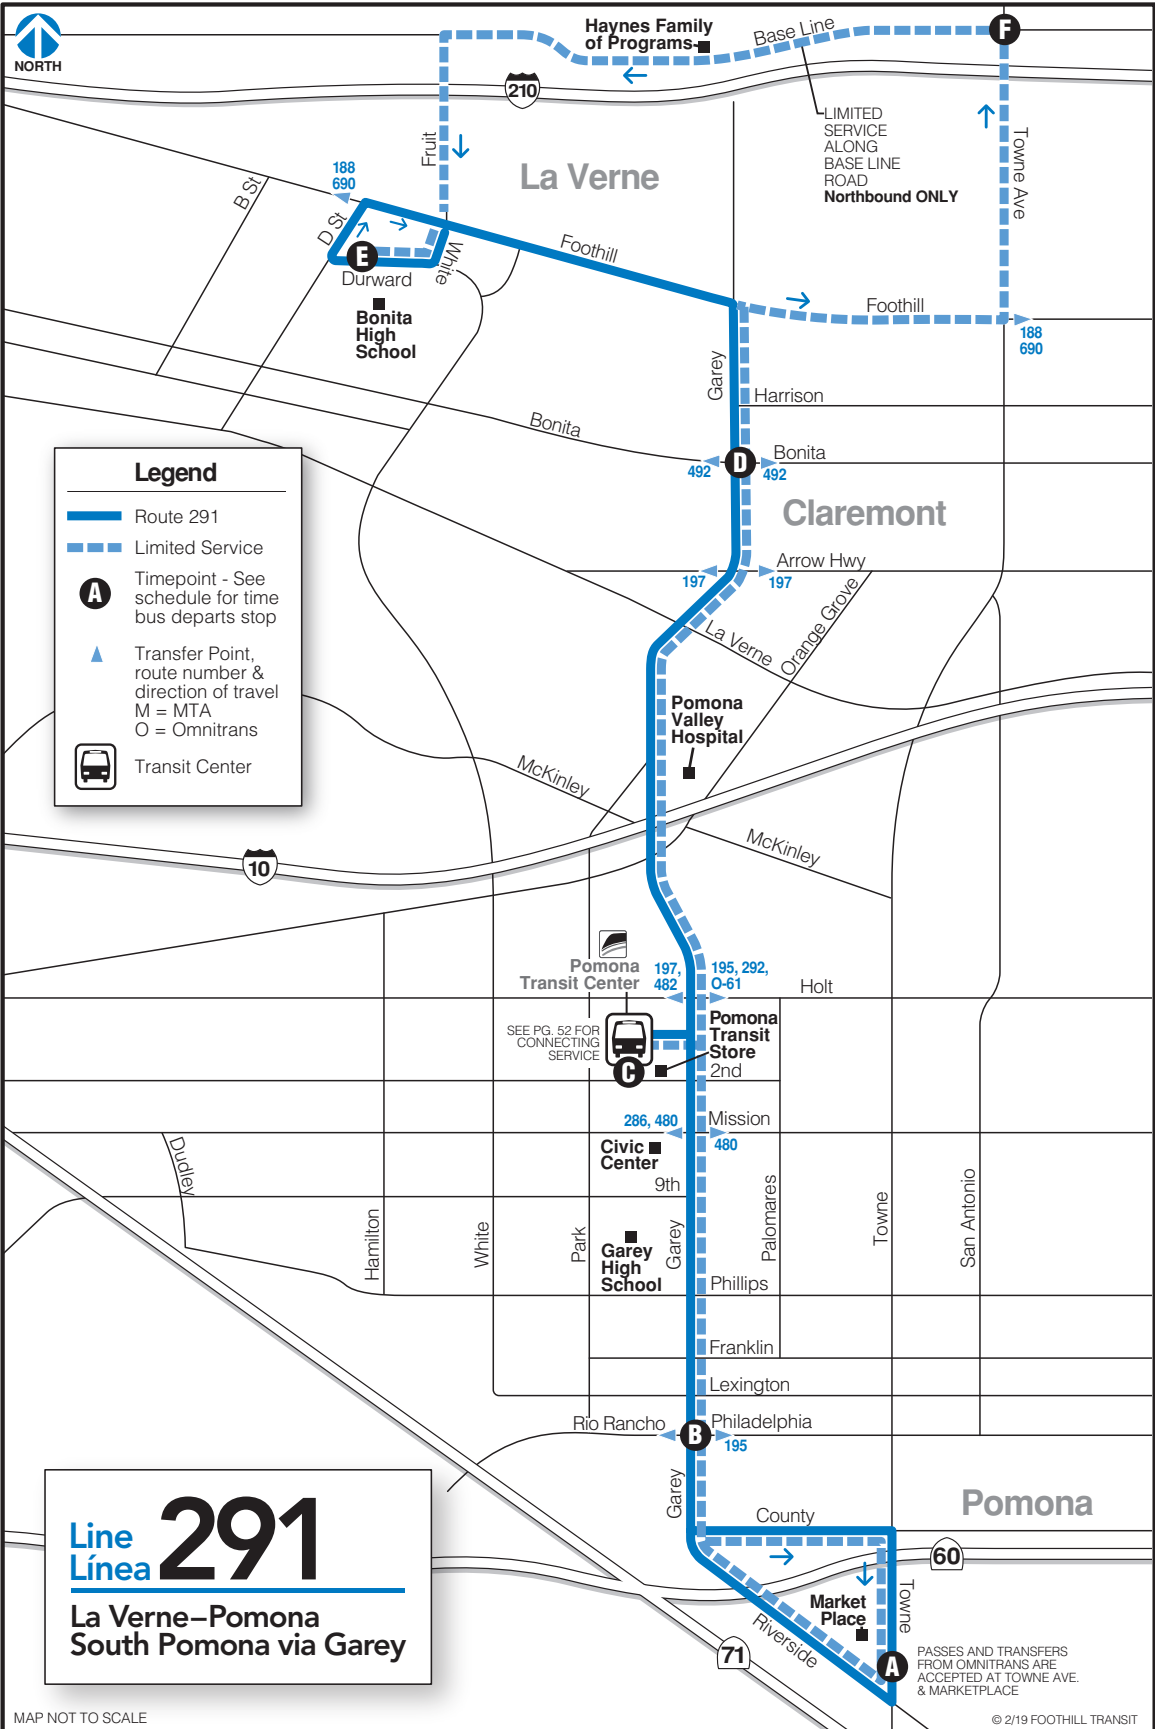

MAP NOT TO SCALE

© 2/19 FOOTHILL TRANSIT

NORTHBOUND/EN DIRECCIÓN NORTE

POMONA TO LA VERNE POMONA HACIA LA VERNE

Towne Ave. & Marketplace	Garey Ave. & Rio Rancho Rd.	Pomona Transit Center	Garey Ave. & Bonita Ave.	Base Line Rd. & Towne Ave.	Durward Way & D St.
A	B	C	D	F	E
4:00	4:05	4:18	4:31	4:40
4:30	4:35	4:48	5:01	5:10
5:00	5:05	5:18	5:31	5:40
5:20	5:25	5:38	5:51	6:00
5:40	5:45	5:58	6:11	6:20
6:00	6:05	6:18	6:31	6:40	6:45
6:20	6:25	6:38	6:51	7:00	7:05
6:40	6:45	6:58	7:14	7:23
7:00	7:06	7:22	7:38	7:47	7:52
7:20	7:26	7:42	7:58	8:07
7:40	7:46	8:02	8:18	8:27
8:00	8:06	8:23	8:39	8:48
8:20	8:26	8:43	8:59	9:09
8:40	8:46	9:03	9:20	9:30
9:00	9:07	9:24	9:41	9:51
9:20	9:27	9:44	10:01	10:11
9:40	9:47	10:04	10:21	10:31
10:00	10:07	10:24	10:41	10:51
10:20	10:27	10:44	11:01	11:11
10:40	10:47	11:04	11:22	11:32
11:00	11:06	11:23	11:41	11:51
11:15	11:21	11:38	11:56	12:06
11:30	11:36	11:53	12:11	12:21
11:45	11:51	12:08	12:26	12:36
12:00	12:06	12:22	12:40	12:50
12:15	12:21	12:37	12:55	1:05
12:30	12:36	12:52	1:10	1:20
12:45	12:51	1:07	1:25	1:35
1:00	1:06	1:22	1:40	1:50
1:15	1:21	1:37	1:55	2:05
1:30	1:36	1:52	2:09	2:19
1:45	1:51	2:07	2:24	2:34
2:00	2:07	2:23	2:40	2:50
2:15	2:22	2:38	2:55	3:05
2:30	2:37	2:53	3:10	3:20	3:25
2:45	2:52	3:08	3:25	3:35
3:00	3:06	3:22	3:39	3:49	3:54
3:15	3:21	3:37	3:54	4:04
3:30	3:36	3:52	4:09	4:19	4:24
3:45	3:51	4:07	4:24	4:34
4:00	4:06	4:22	4:39	4:49
4:15	4:21	4:37	4:54	5:04
4:30	4:36	4:52	5:09	5:19
4:45	4:51	5:07	5:24	5:34
5:00	5:06	5:22	5:39	5:49
5:15	5:21	5:37	5:54	6:04
5:30	5:36	5:52	6:08	6:18
5:45	5:51	6:07	6:23	6:33
6:00	6:06	6:21	6:37	6:47
6:15	6:21	6:36	6:52	7:02
6:30	6:36	6:51	7:07	7:16
6:45	6:51	7:06	7:22	7:31
7:00	7:06	7:20	7:36	7:45
7:20	7:26	7:40	7:56	8:05
7:40	7:46	8:00	8:15	8:24
8:00	8:05	8:19	8:34	8:43
8:30	8:35	8:49	9:04	9:13
9:00	9:05	9:19	9:33	9:42
9:30	9:35	9:49	10:03	10:12