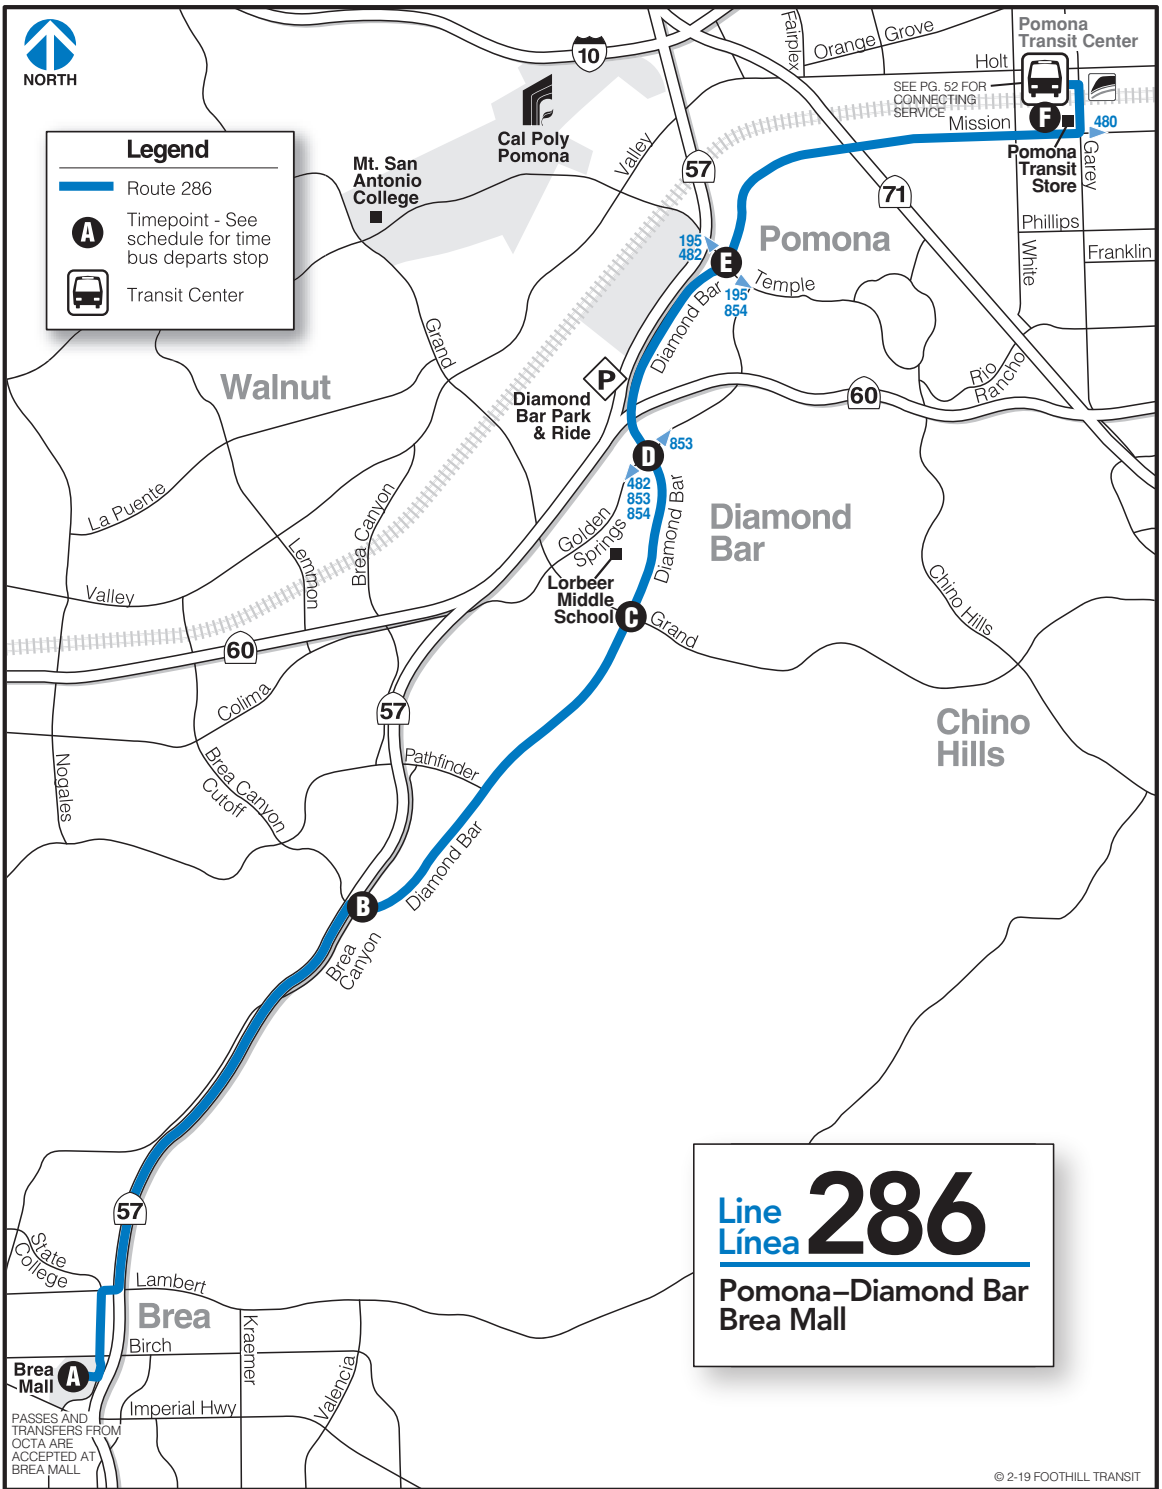

NORTH

Legend

-  Route 286
-  Timepoint - See schedule for time bus departs stop
-  Transit Center

Line **286**
 Línea **286**
 Pomona-Diamond Bar
 Brea Mall

PASSES AND TRANSFERS FROM OCTA ARE ACCEPTED AT BREA MALL

© 2-19 FOOTHILL TRANSIT

NORTHBOUND/EN DIRECCIÓN NORTE

BREA TO POMONA
BREA HACIA POMONA

WEEKDAY
ENTRE SEMANA

Brea Mall Transit Center	Diamond Bar Blvd. & Brea Canyon Rd.	Diamond Bar Blvd. & Grand Ave.	Diamond Bar Blvd. & Golden Springs Dr.	Diamond Bar Blvd. & Temple Ave.	Pomona Transit Center
A	B	C	D	E	F
6:05	6:15	6:25	6:30	6:38	6:50
7:05	7:15	7:25	7:30	7:38	7:50
8:05	8:15	8:25	8:30	8:38	8:50
9:05	9:15	9:25	9:30	9:38	9:50
10:05	10:15	10:25	10:30	10:38	10:50
11:05	11:15	11:25	11:30	11:38	11:50
12:05	12:15	12:25	12:30	12:38	12:50
1:05	1:15	1:25	1:30	1:40	1:52
2:05	2:15	2:25	2:30	2:40	2:52
3:05	3:18	3:28	3:33	3:42	3:54
4:05	4:18	4:28	4:33	4:42	4:54
5:05	5:18	5:28	5:33	5:42	5:54
6:05	6:18	6:28	6:33	6:41	6:53
7:05	7:15	7:25	7:30	7:38	7:50
8:05	8:15	8:25	8:30	8:38	8:50
9:05	9:15	9:25	9:30	9:38	9:50
10:05	10:15	10:25	10:30	10:38	10:50

SOUTHBOUND/EN DIRECCIÓN SUR

POMONA TO BREA
POMONA HACIA BREA

WEEKDAY
ENTRE SEMANA

Pomona Transit Center F	Diamond Bar Blvd. & Temple Ave. E	Diamond Bar Blvd. & Golden Springs Dr. D	Diamond Bar Blvd. & Grand Ave. C	Diamond Bar Blvd. & Brea Canyon Rd. B	Brea Mall Transit Center A
6:00	6:15	6:23	6:28	6:37	6:52
7:00	7:20	7:28	7:33	7:42	7:57
8:00	8:20	8:28	8:33	8:42	8:53
9:00	9:15	9:23	9:28	9:37	9:48
10:00	10:15	10:23	10:28	10:37	10:48
11:00	11:18	11:26	11:31	11:40	11:51
12:00	12:18	12:26	12:31	12:40	12:51
1:00	1:20	1:28	1:33	1:42	1:53
2:00	2:20	2:28	2:33	2:43	2:54
3:00	3:20	3:28	3:33	3:43	3:54
4:00	4:18	4:26	4:31	4:41	4:52
5:00	5:18	5:26	5:31	5:41	5:52
6:00	6:15	6:23	6:28	6:37	6:48
7:00	7:15	7:23	7:28	7:37	7:48
8:00	8:15	8:23	8:28	8:37	8:48
9:00	9:15	9:23	9:28	9:37	9:48
10:00	10:15	10:23	10:28	10:37	10:48