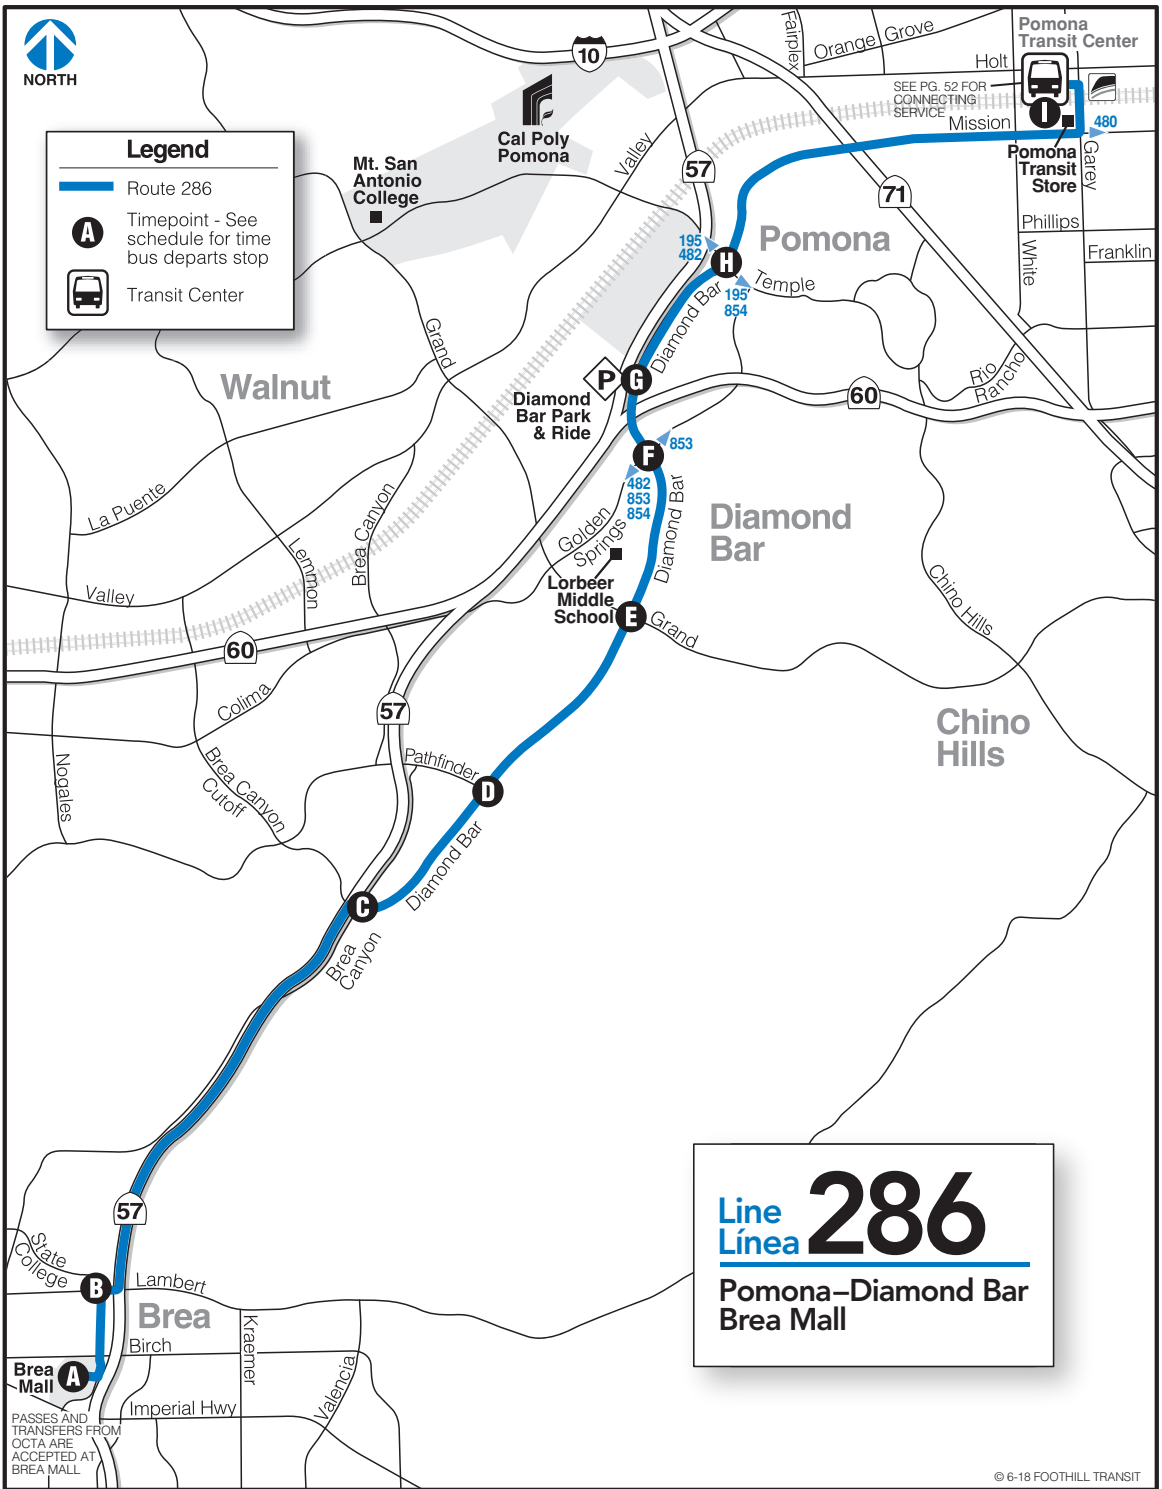

### Legend

-  Route 286
-  Timepoint - See schedule for time bus departs stop
-  Transit Center

Line **286**  
 Línea **286**  
 Pomona–Diamond Bar  
 Brea Mall

PASSES AND TRANSFERS FROM OCTA ARE ACCEPTED AT BREA MALL

© 6-18 FOOTHILL TRANSIT

NORTHBOUND/EN DIRECCIÓN NORTE

BREA TO POMONA  
BREA HACIA POMONA

WEEKDAY  
ENTRE SEMANA

A	B	C	D	E	F	G	H	I
Brea Mall Transit Center	State College Blvd. & Lambert Rd.	Diamond Bar Blvd. & Brea Canyon Rd.	Diamond Bar Blvd. & Pathfinder Rd.	Diamond Bar Blvd. & Grand Ave.	Diamond Bar Blvd. & Golden Springs Dr.	Diamond Bar Park & Ride	Diamond Bar Blvd. & Temple Ave.	Pomona Transit Center
6:05	6:08	6:15	6:20	6:25	6:30	6:33	6:38	6:50
7:05	7:08	7:15	7:20	7:25	7:30	7:33	7:38	7:50
8:05	8:08	8:15	8:20	8:25	8:30	8:33	8:38	8:50
9:05	9:08	9:15	9:20	9:25	9:30	9:33	9:38	9:50
10:05	10:08	10:15	10:20	10:25	10:30	10:33	10:38	10:50
11:05	11:08	11:15	11:20	11:25	11:30	11:33	11:38	11:50
<b>12:05</b>	<b>12:08</b>	<b>12:15</b>	<b>12:20</b>	<b>12:25</b>	<b>12:30</b>	<b>12:33</b>	<b>12:38</b>	<b>12:50</b>
1:05	1:08	1:15	1:20	1:25	1:30	1:35	1:40	1:52
2:05	2:08	2:15	2:20	2:25	2:30	2:35	2:40	2:52
3:05	3:08	3:18	3:23	3:28	3:33	3:37	3:42	3:54
4:05	4:08	4:18	4:23	4:28	4:33	4:37	4:42	4:54
5:05	5:08	5:18	5:23	5:28	5:33	5:37	5:42	5:54
6:05	6:08	6:18	6:23	6:28	6:33	6:36	6:41	6:53
7:05	7:08	7:15	7:20	7:25	7:30	7:33	7:38	7:50
8:05	8:08	8:15	8:20	8:25	8:30	8:33	8:38	8:50
9:05	9:08	9:15	9:20	9:25	9:30	9:33	9:38	9:50
10:05	10:08	10:15	10:20	10:25	10:30	10:33	10:38	10:50