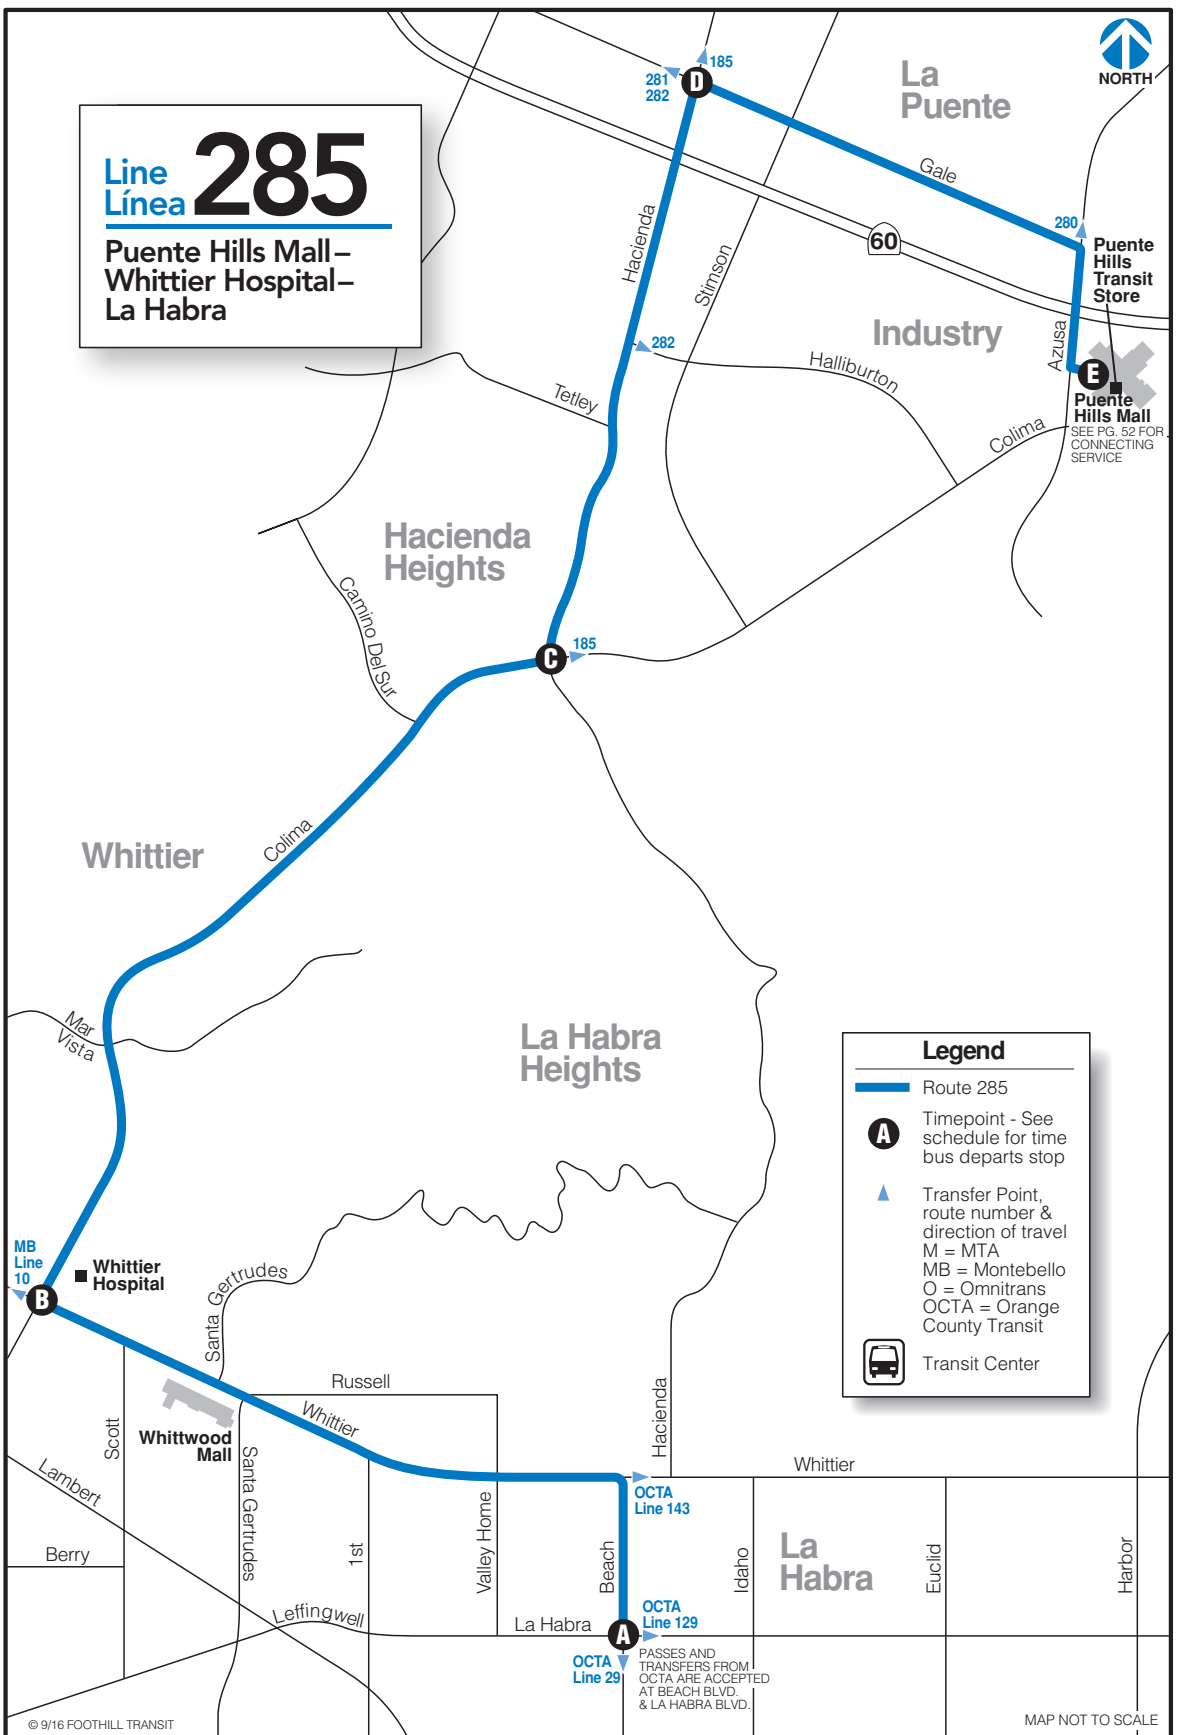

Line 285

Puente Hills Mall –
Whittier Hospital –
La Habra

Legend

- Route 285
- Timepoint - See schedule for time bus departs stop
- Transfer Point, route number & direction of travel
M = MTA
MB = Montebello
O = Omnitrans
OCTA = Orange County Transit
- Transit Center

PASSES AND TRANSFERS FROM OCTA ARE ACCEPTED AT BEACH BLVD. & LA HABRA BLVD.

WEEKDAY
ENTRE SEMANA

NORTHBOUND/EN DIRECCIÓN NORTE

LA HABRA TO INDUSTRY
LA HABRA HACIA INDUSTRY

Beach Blvd. & La Habra Blvd.	Whittier Blvd. & Colima Rd.	Hacienda Blvd. & Colima Rd.	Gale Ave. & Hacienda Blvd.	Puente Hills Mall
A	B	C	D	E
5:30	5:45	5:53	5:59	6:09
6:30	6:45	6:53	6:59	7:09
7:30	7:45	7:53	8:01	8:11
8:30	8:45	8:55	9:07	9:18
9:30	9:45	9:55	10:07	10:18
10:30	10:45	10:55	11:07	11:18
11:30	11:45	11:55	12:07	12:18
12:30	12:45	12:55	1:07	1:18
1:30	1:45	1:55	2:07	2:18
2:30	2:45	2:55	3:07	3:18
3:30	3:45	3:55	4:07	4:18
4:30	4:45	4:55	5:07	5:18
5:30	5:45	5:55	6:07	6:18
6:30	6:45	6:53	7:03	7:14
7:30	7:43	7:51	8:00	8:10
8:30	8:43	8:51	9:00	9:10

**WEEKDAY
ENTRE SEMANA**

SOUTHBOUND/EN DIRECCIÓN SUR

INDUSTRY TO LA HABRA INDUSTRY HACIA LA HABRA

Puente Hills Mall E	Gale Ave. & Hacienda Blvd. D	Hacienda Blvd. & Colima Rd. C	Whittier Blvd. & Colima Rd. B	Beach Blvd. & La Habra Blvd. A
5:35	5:44	5:52	6:00	6:12
6:35	6:44	6:52	7:00	7:12
7:35	7:45	7:54	8:02	8:14
8:35	8:45	8:57	9:08	9:20
9:35	9:47	9:59	10:10	10:22
10:35	10:47	10:59	11:10	11:22
11:35	11:47	11:59	12:10	12:23
12:35	12:47	12:59	1:10	1:23
1:35	1:47	1:59	2:10	2:23
2:35	2:47	2:59	3:10	3:23
3:35	3:47	3:59	4:10	4:23
4:35	4:47	4:59	5:10	5:23
5:35	5:47	5:59	6:10	6:23
6:35	6:46	6:56	7:06	7:18
7:35	7:45	7:53	8:01	8:11
8:35	8:45	8:53	9:01	9:11