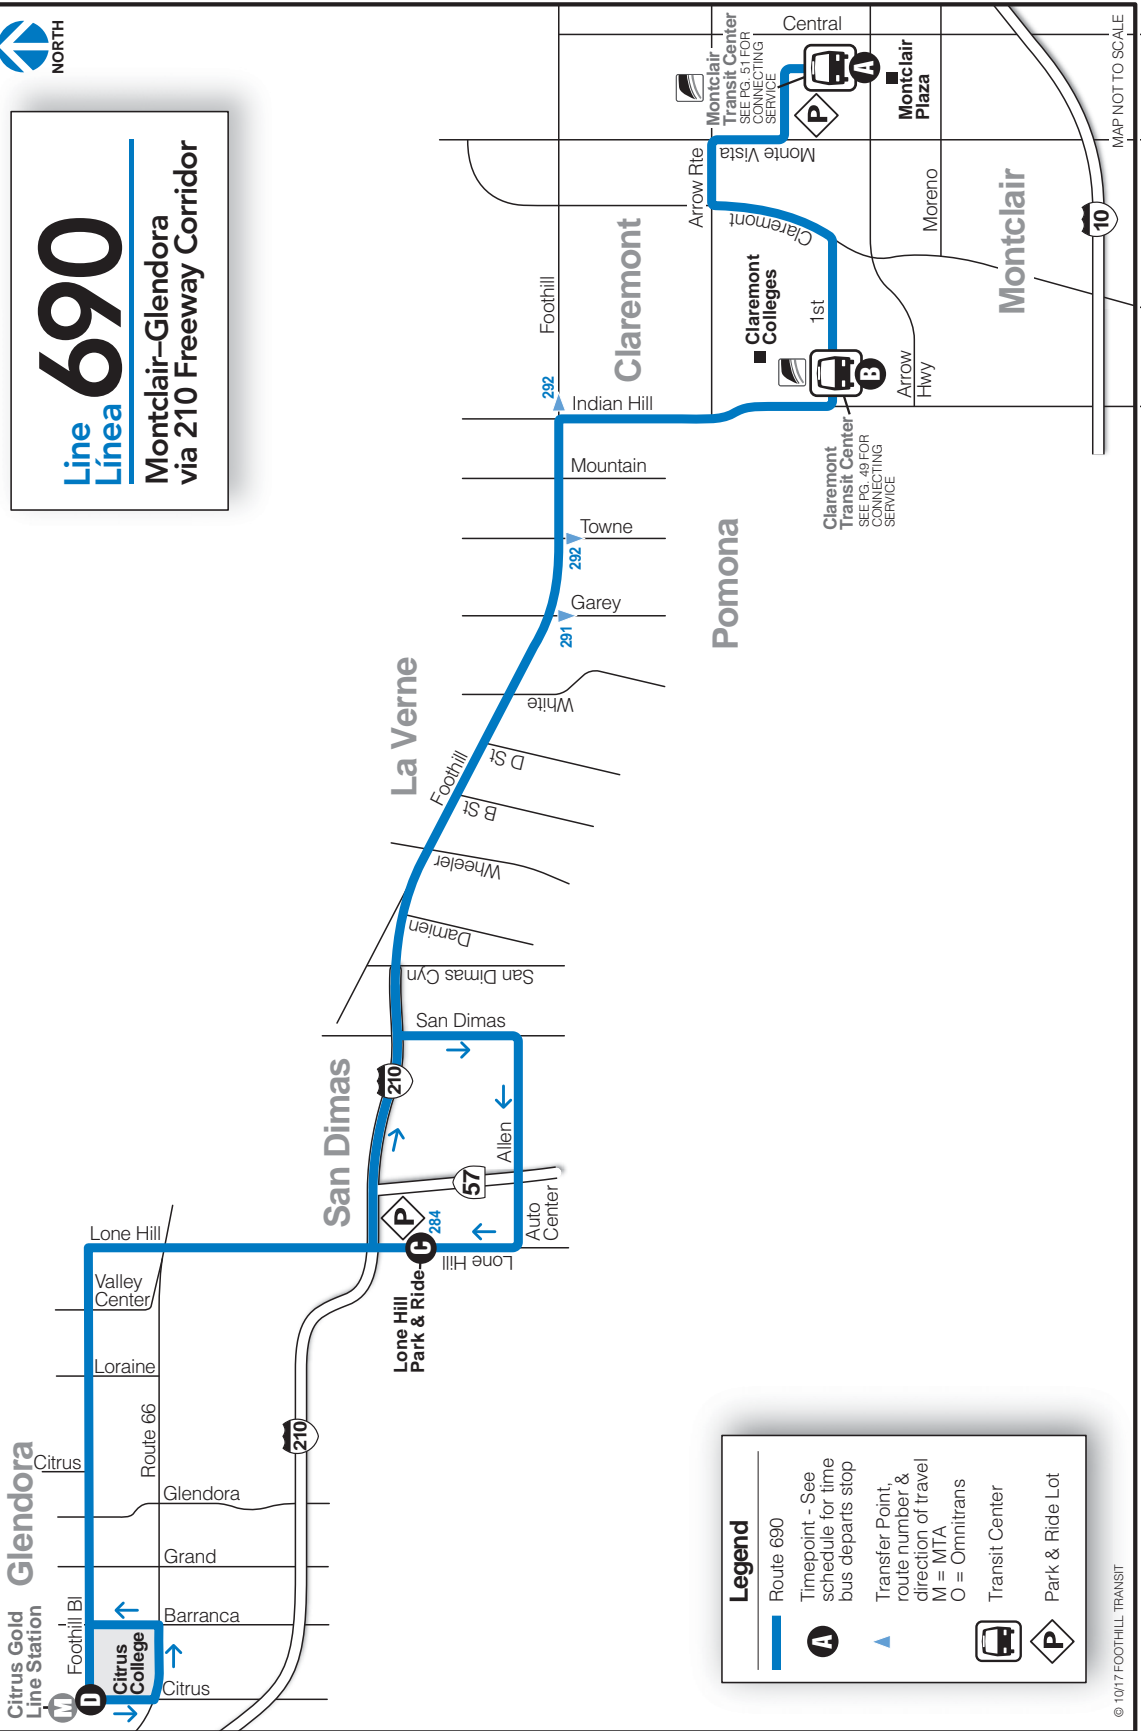

NORTH

# Line 690

Línea

Montclair–Glendora  
via 210 Freeway Corridor

## WESTBOUND/EN DIRECCIÓN OESTE

MONTCLAIR TO GLENDORA  
MONTCLAIR HACIA GLENDORA

Montclair Transit Center <b>A</b>	Claremont Transit Center <b>B</b>	Lone Hill Park & Ride <b>C</b>	Citrus Gold Line Foothill Blvd. & Citrus Ave. <b>D</b>
5:00	5:05	5:17	5:40
5:20	5:25	5:37	6:00
5:35	5:40	5:52	6:15
5:50	5:55	6:07	6:30
6:05	6:10	6:22	6:45
6:20	6:25	6:37	7:00
6:40	6:45	6:57	7:20
7:00	7:05	7:17	7:40
7:20	7:25	7:37	8:00
7:40	7:45	7:57	8:20
8:00	8:05	8:18	8:41
8:20	8:25	8:38	9:01
8:41	8:46	8:59	9:22
9:02	9:07	9:20	9:43

## EASTBOUND/EN DIRECCIÓN ESTE

GLENDORA TO MONTCLAIR  
GLENDORA HACIA MONTCLAIR

Citrus Gold Line Foothill Blvd. & Citrus Ave. <b>D</b>	Lone Hill Park & Ride <b>C</b>	Claremont Transit Center <b>B</b>	Montclair Transit Center <b>A</b>
4:08	4:17	4:34	4:47
4:39	4:48	5:05	5:18
5:00	5:09	5:26	5:39
5:20	5:29	5:46	5:59
5:40	5:49	6:06	6:19
6:10	6:19	6:37	6:51
6:40	6:49	7:07	7:21
7:10	7:19	7:37	7:51
7:40	7:49	8:07	8:21
8:10	8:19	8:37	8:51