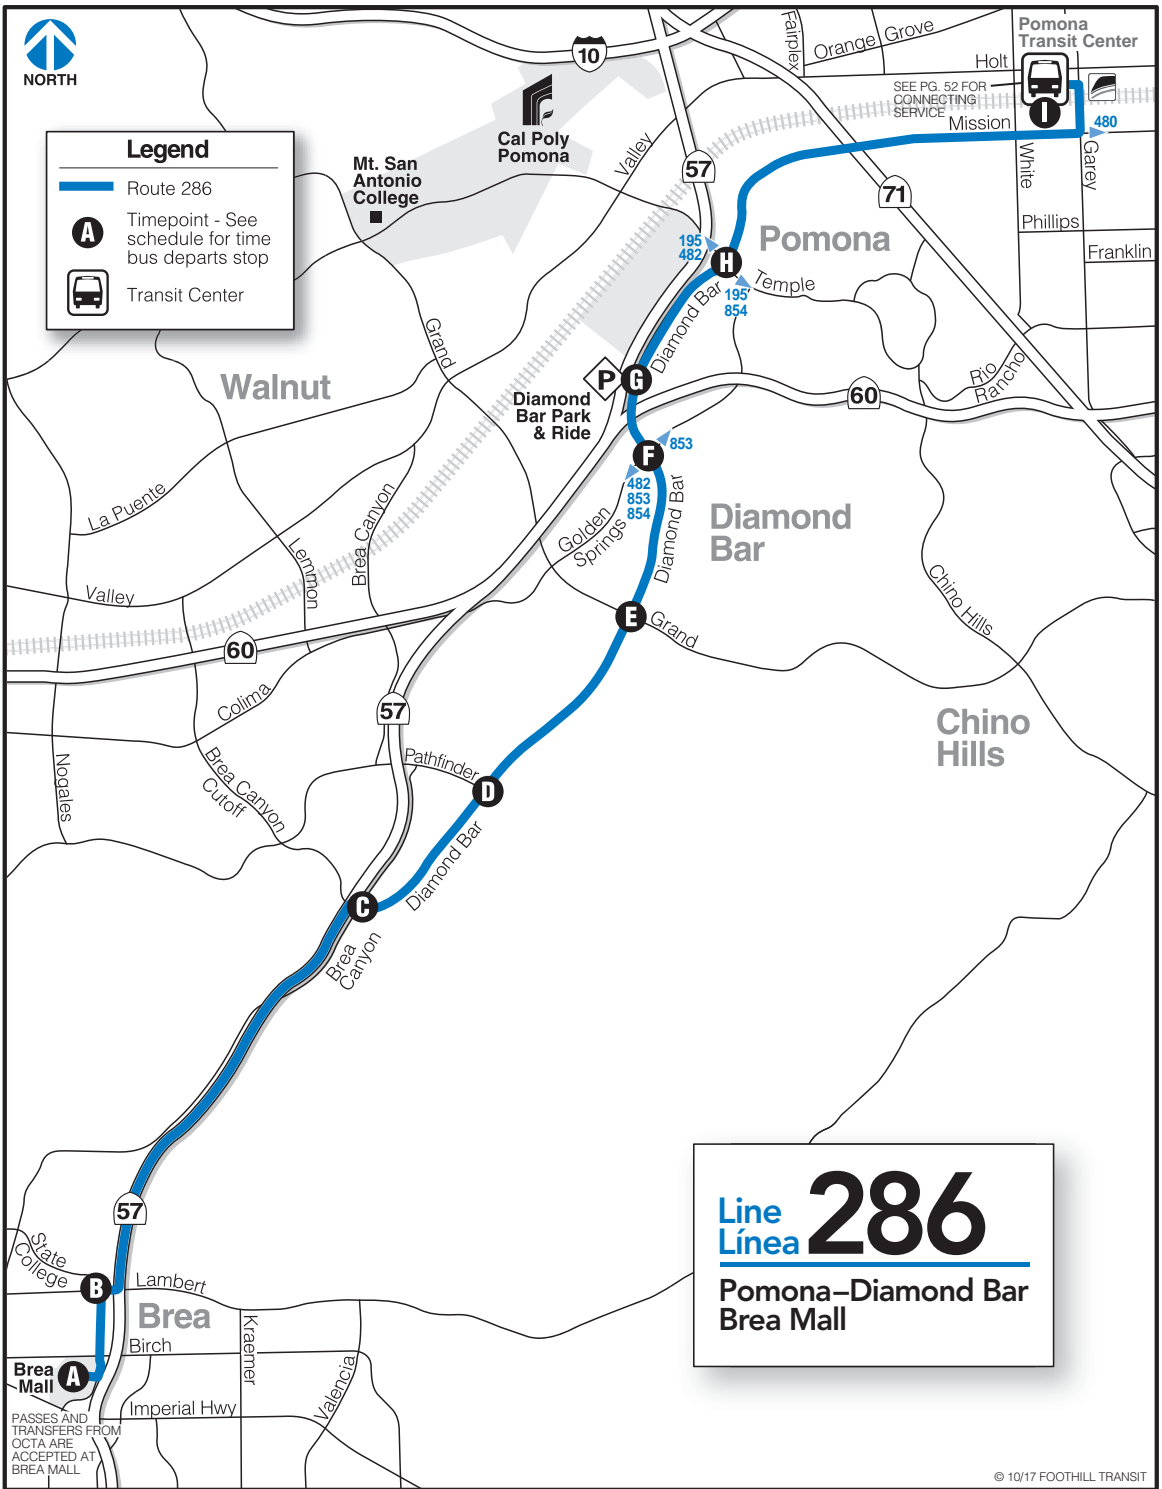

NORTH

Legend

- Route 286
- Timepoint - See schedule for time bus departs stop
- Transit Center

Line
Línea 286

Pomona–Diamond Bar
Brea Mall

© 10/17 FOOTHILL TRANSIT

NORTHBOUND/EN DIRECCIÓN NORTE

BREA TO POMONA
BREA HACIA POMONA

SOUTHBOUND/EN DIRECCIÓN SUR

POMONA TO BREA
POMONA HACIA BREA

WEEKDAY
ENTRE SEMANA

Pomona Transit Center	Diamond Bar Blvd. & Temple Ave.	Diamond Bar Park & Ride	Diamond Bar Blvd. & Golden Springs Dr.	Diamond Bar Blvd. & Grand Ave.	Diamond Bar Blvd. & Pathfinder Rd.	Diamond Bar Blvd. & Brea Canyon Rd.	State College Blvd. & Lambert Rd.	Brea Mall Transit Center
I	H	G	F	E	D	C	B	A
6:00	6:15	6:20	6:23	6:28	6:33	6:37	6:48	6:52
7:00	7:20	7:25	7:28	7:33	7:38	7:42	7:53	7:57
8:00	8:20	8:25	8:28	8:33	8:38	8:42	8:49	8:53
9:00	9:15	9:20	9:23	9:28	9:33	9:37	9:44	9:48
10:00	10:15	10:20	10:23	10:28	10:33	10:37	10:44	10:48
11:00	11:18	11:23	11:26	11:31	11:36	11:40	11:47	11:51
12:00	12:18	12:23	12:26	12:31	12:36	12:40	12:47	12:51
1:00	1:20	1:25	1:28	1:33	1:38	1:42	1:49	1:53
2:00	2:20	2:25	2:28	2:33	2:38	2:43	2:50	2:54
3:00	3:20	3:25	3:28	3:33	3:38	3:43	3:50	3:54
4:00	4:18	4:23	4:26	4:31	4:36	4:41	4:48	4:52
5:00	5:18	5:23	5:26	5:31	5:36	5:41	5:48	5:52
6:00	6:15	6:20	6:23	6:28	6:33	6:37	6:44	6:48
7:00	7:15	7:20	7:23	7:28	7:33	7:37	7:44	7:48
8:00	8:15	8:20	8:23	8:28	8:33	8:37	8:44	8:48
9:00	9:15	9:20	9:23	9:28	9:33	9:37	9:44	9:48
10:00	10:15	10:20	10:23	10:28	10:33	10:37	10:44	10:48