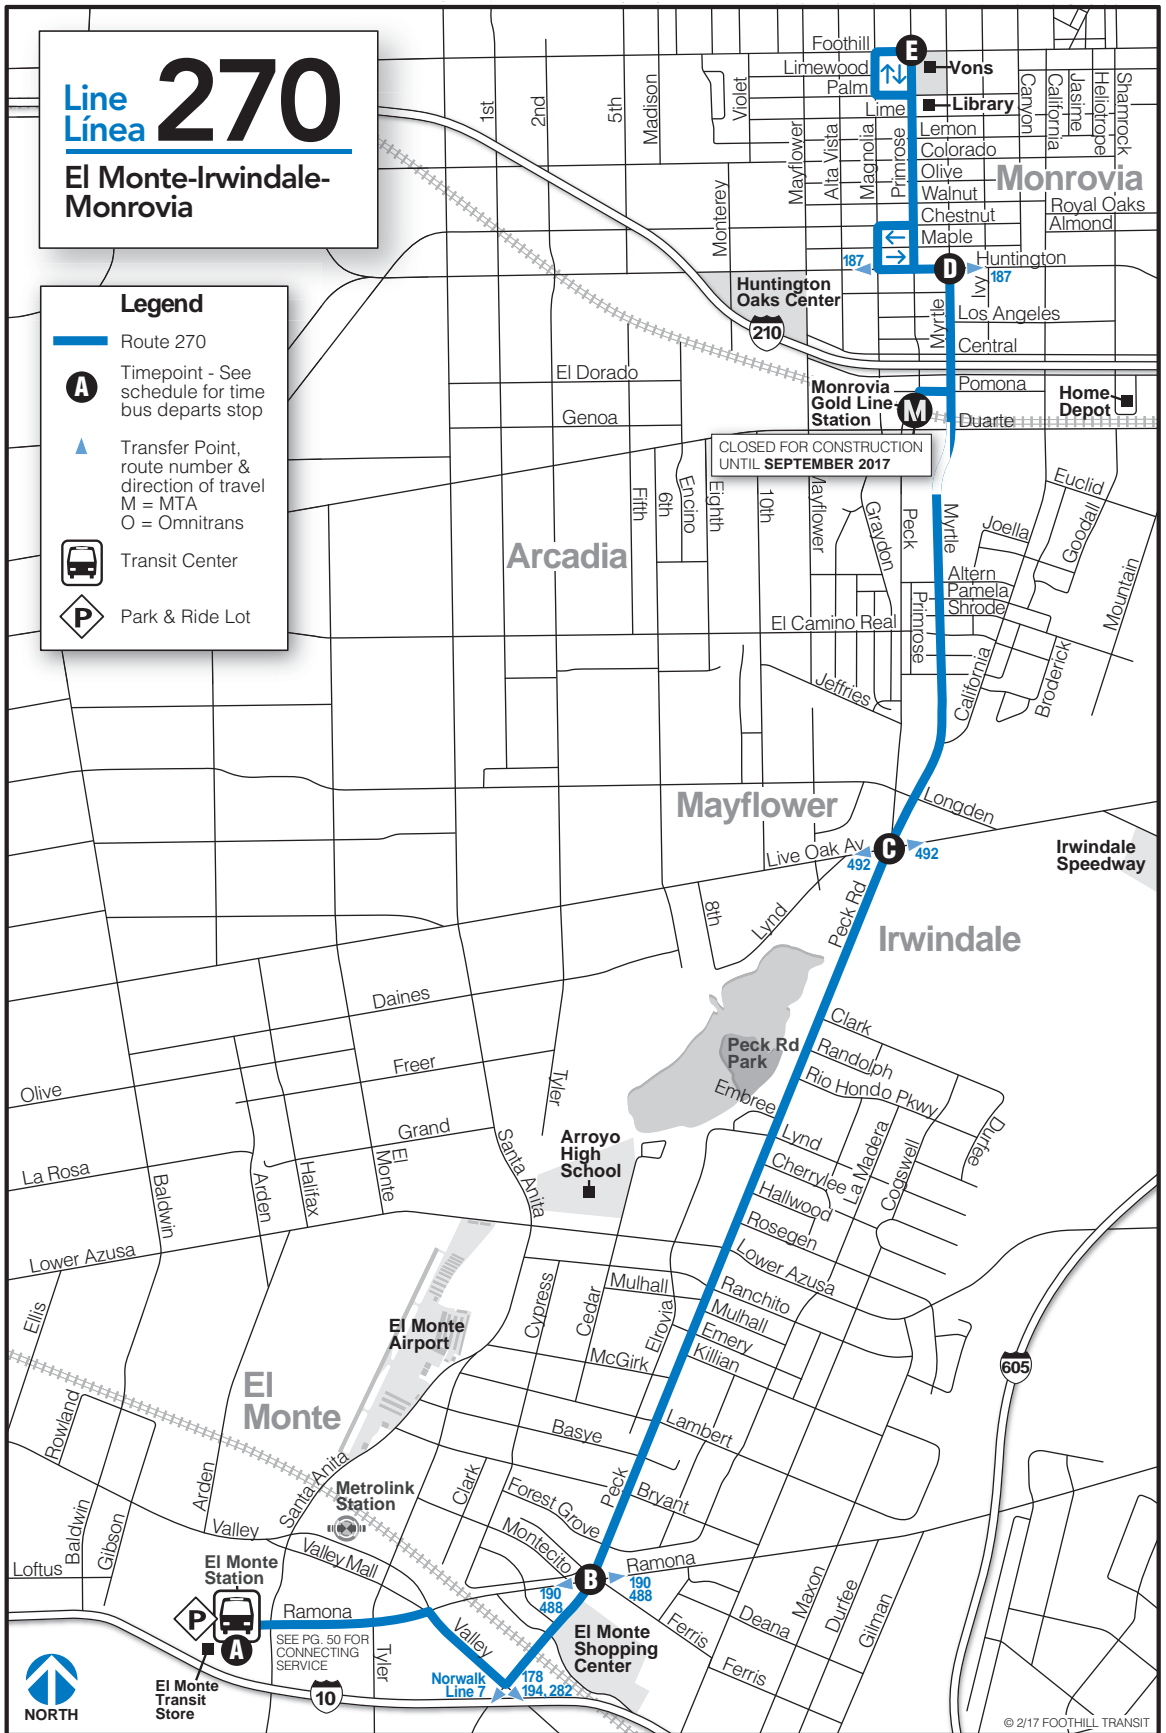

Line 270

El Monte-Irwindale-Monrovia

Legend

-  Route 270
-  Timepoint - See schedule for time bus departs stop
-  Transfer Point, route number & direction of travel
M = MTA
O = Omnitrans
-  Transit Center
-  Park & Ride Lot

WEEKDAY
ENTRE SEMANA

SATURDAY
SÁBADO

NORTHBOUND/EN DIRECCIÓN NORTE

EL MONTE TO MONROVIA
EL MONTE HACIA MONROVIA

El Monte Station	Peck Rd. & Ramona Blvd.	Peck Rd. & Live Oak Ave.	Huntington Dr. & Myrtle Ave.	Primrose Ave. & Foothill Blvd.
A	B	C	D	E
4:58	5:06	5:13	5:23	5:31
5:44	5:54	6:03	6:13	6:21
6:34	6:44	6:53	7:03	7:11
7:22	7:33	7:42	7:52	8:00
8:09	8:20	8:29	8:39	8:47
8:57	9:08	9:17	9:27	9:35
9:49	10:00	10:09	10:19	10:27
10:43	10:55	11:05	11:15	11:23
11:44	11:56	12:06	12:16	12:24
12:34	12:46	12:56	1:06	1:14
1:22	1:34	1:44	1:54	2:02
2:13	2:25	2:35	2:45	2:53
3:10	3:23	3:33	3:43	3:51
4:16	4:29	4:39	4:49	4:57
5:07	5:20	5:30	5:40	5:48
5:55	6:08	6:18	6:28	6:36
6:46	6:58	7:06	7:16	7:24
7:42	7:54	8:02	8:12	8:20
8:46	8:58	9:06	9:16	9:24
A	B	C	D	E
5:54	6:03	6:09	6:13	6:21
6:51	7:00	7:06	7:10	7:18
7:46	7:55	8:02	8:06	8:15
8:42	8:51	8:58	9:02	9:11
9:38	9:47	9:54	9:58	10:07
10:38	10:49	10:58	11:02	11:11
11:38	11:49	11:58	12:02	12:11
12:38	12:49	12:58	1:02	1:11
1:38	1:49	1:58	2:02	2:11
2:38	2:46	2:55	2:59	3:09
3:38	3:46	3:55	3:59	4:09
4:38	4:46	4:54	4:58	5:08
5:38	5:46	5:54	5:58	6:08
6:39	6:47	6:55	6:59	7:09