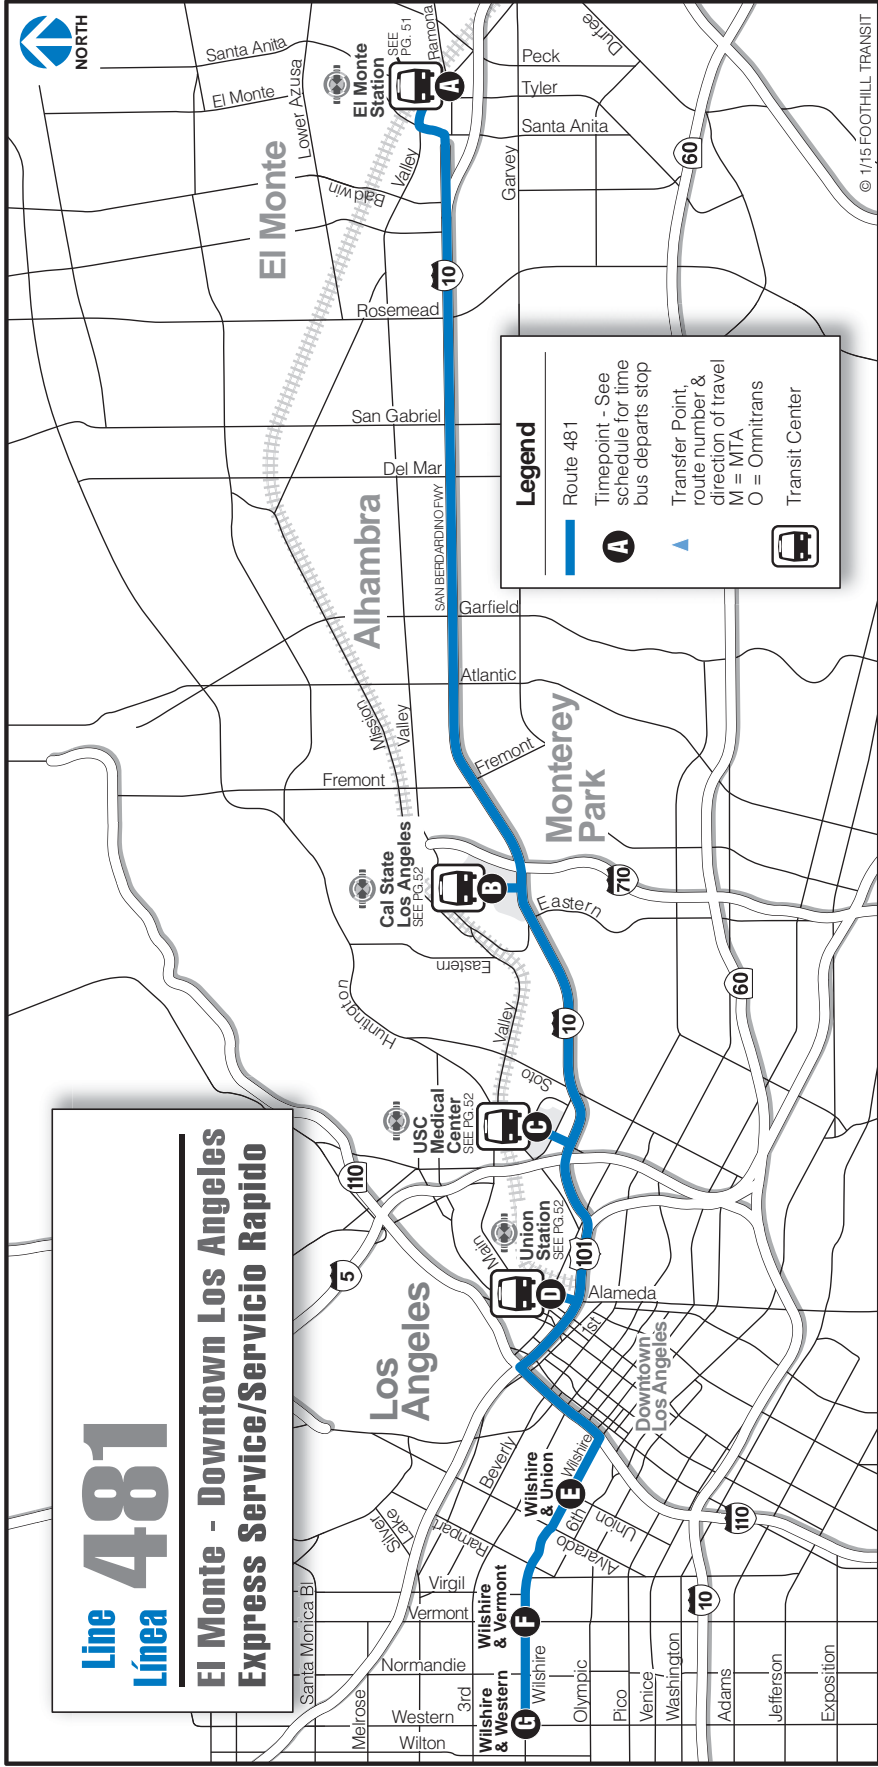

# Line 481 Línea

**El Monte - Downtown Los Angeles  
Express Service/Servicio Rapido**

**Legend**

- Route 481
- Timepoint - See schedule for time bus departs stop
- Transfer Point, route number & direction of travel
- M = MTA
- O = Omnitrans
- Transit Center

## Westbound to Los Angeles

En Dirección Oeste Hacia Los Angeles

## Eastbound to El Monte

En Dirección Este Hacia El Monte

### Leave Los Angeles

<b>C</b> Wilshire Blvd. & Western Ave.	<b>F</b> Wilshire Blvd. & Vermont Ave.	<b>E</b> Wilshire Blvd. & Union Ave.	<b>D</b> Union Station	<b>C</b> USC Medical Center	<b>B</b> Cal State L.A.	<b>A</b> El Monte Station
3:18	3:25	3:32	3:47	3:49	3:52	4:00
3:38	3:45	3:52	4:07	4:09	4:12	4:20
3:58	4:05	4:12	4:27	4:29	4:32	4:40
4:26	4:33	4:40	4:57	4:59	5:02	5:10
4:33	4:40	4:47	5:07	5:09	5:12	5:20
4:53	5:00	5:07	5:27	5:29	5:32	5:40
5:08	5:15	5:22	5:42	5:44	5:47	5:55
5:23	5:30	5:37	5:57	5:59	6:02	6:10
5:36	5:43	5:50	6:07	6:09	6:12	6:20
5:46	5:53	6:00	6:17	6:19	6:22	6:30